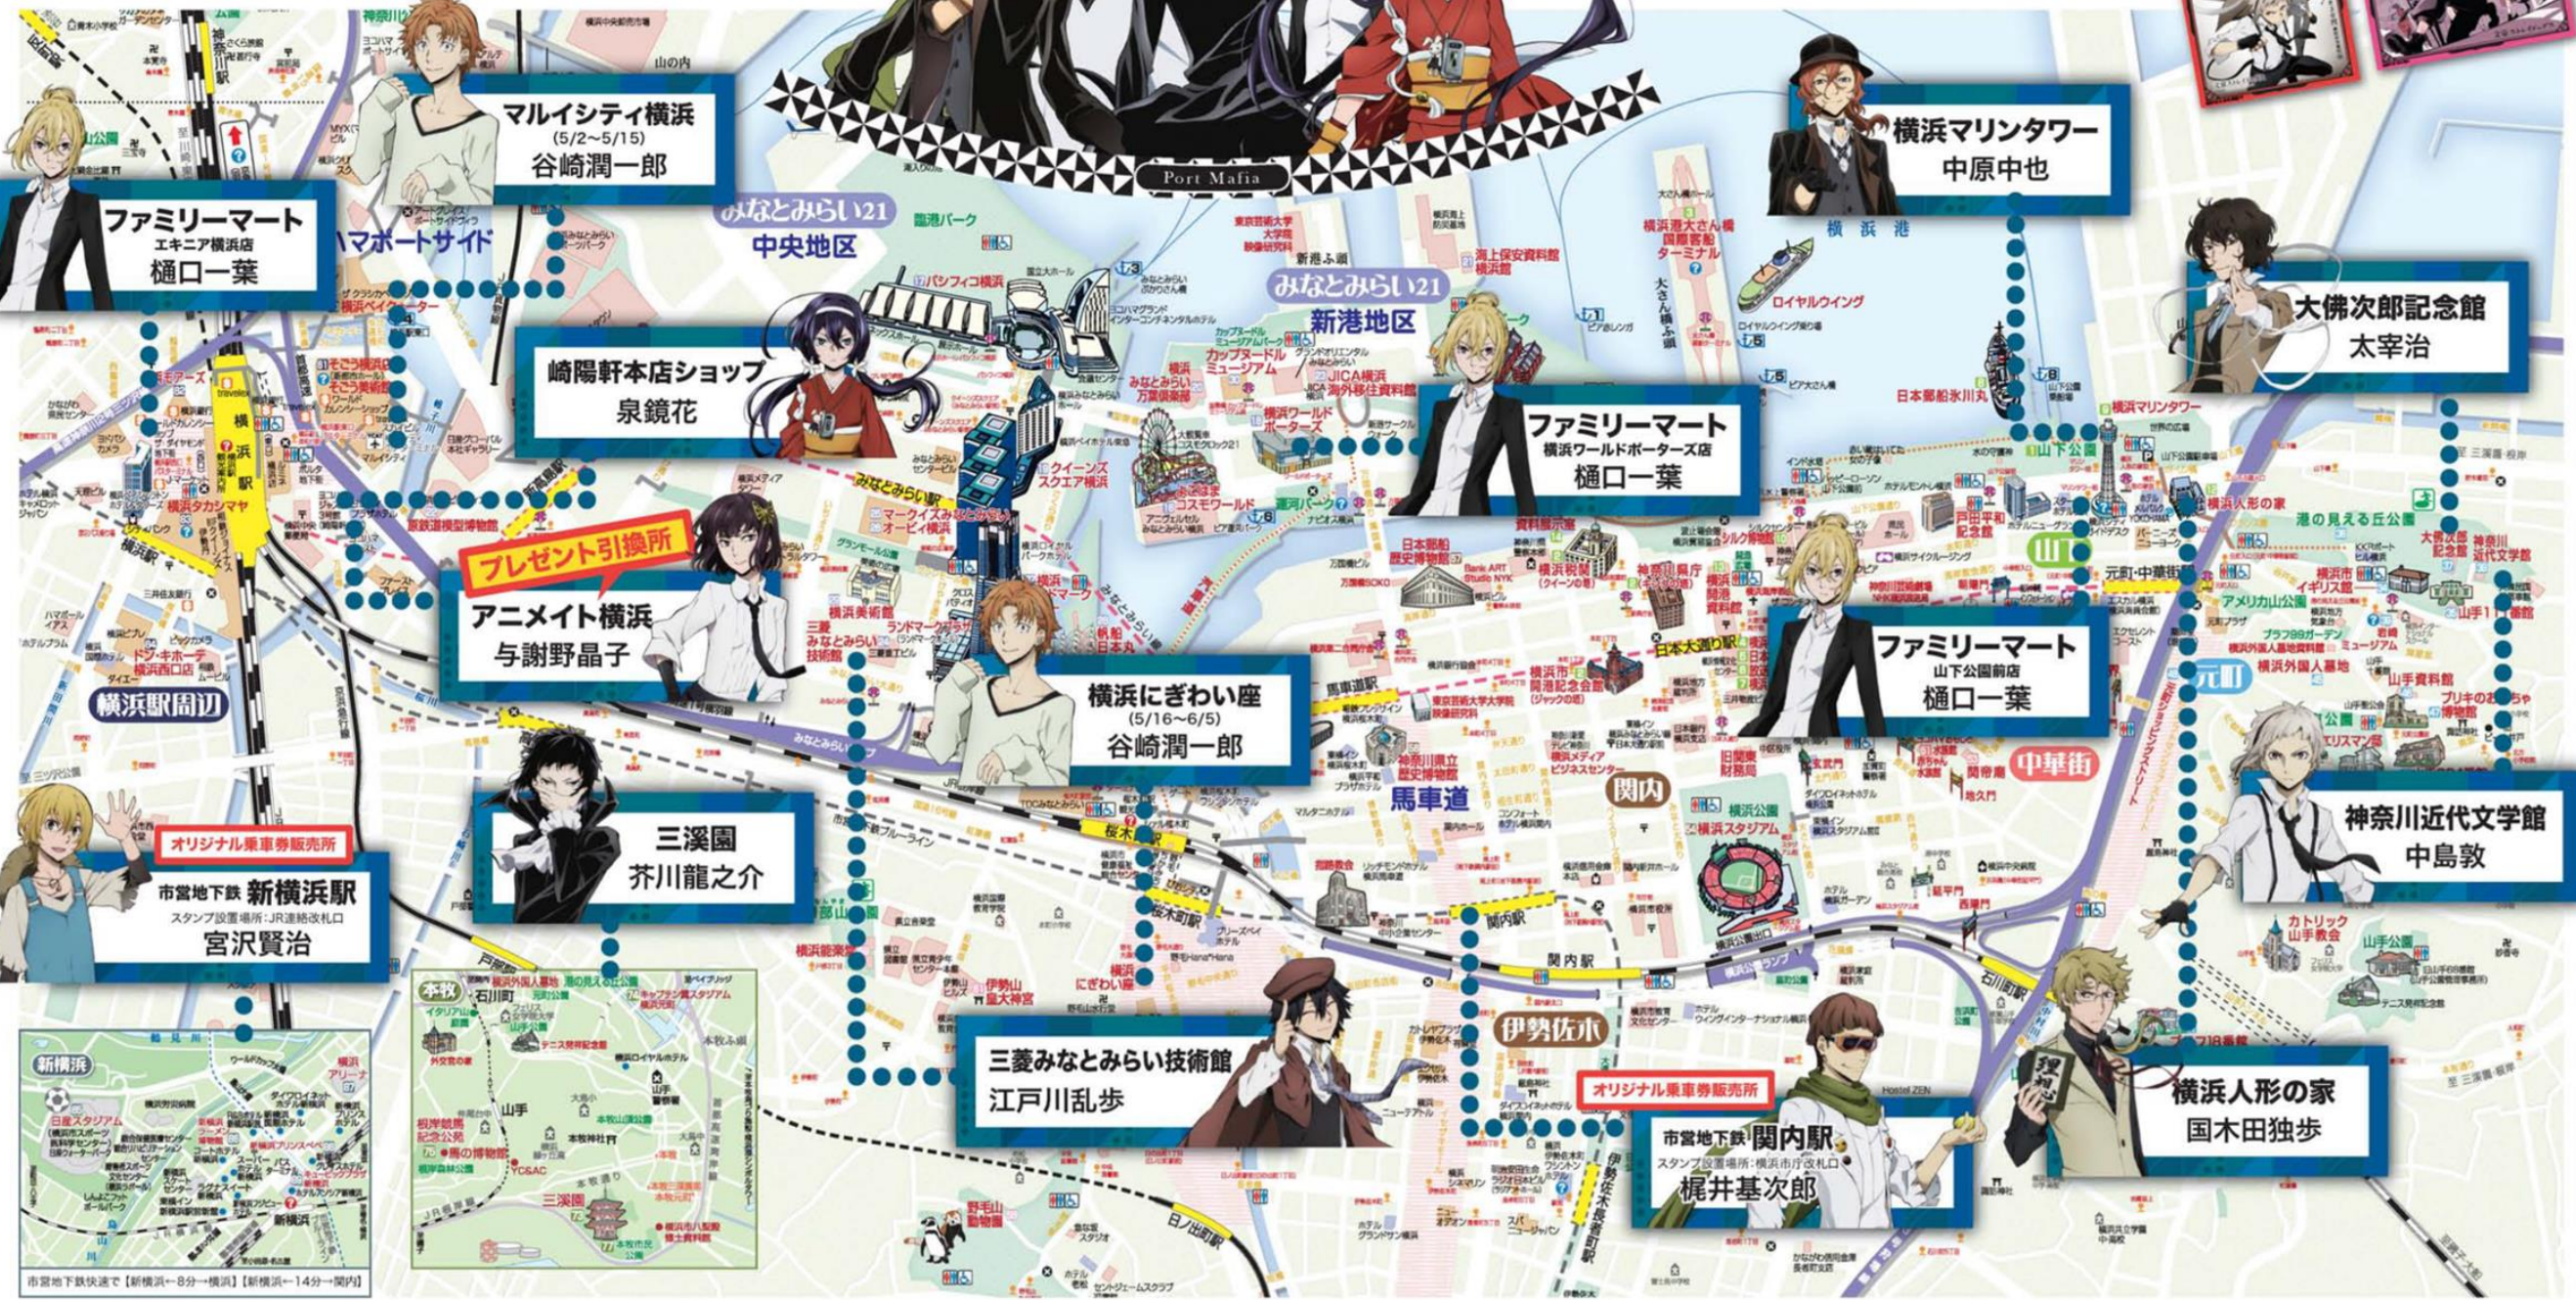

文豪ストレイドッグス スタンプラリー MAP

※プレゼントは数に限りがあるため、なくなり次第終了となります。 ※施設により休館日があります。

プレゼントは、
アニメイト横浜でもらえる!

プレゼントは、スタンプを押した
台紙と交換になるから要注意!

ラリーポイントを回るときは、
文豪ストレイドッグスオリジナル
市営バス・地下鉄共通1日乗車券が便利♪
市営地下鉄新横浜駅・関内駅でそれぞれ異なるデザインの乗車券を販売!

限定
各1500枚
価格:830円

ファミリーマート
エキニア横浜店
樋口一葉

マリシティ横浜
(5/2~5/15)
谷崎潤一郎

みなとみらい21
中央地区

みなとみらい21
新港地区

横浜マリンタワー
中原中也

大佛次郎記念館
太宰治

ファミリーマート
横浜ワールドポーターズ店
樋口一葉

崎陽軒本店ショップ
泉鏡花

みなとみらい21
新港地区

ファミリーマート
横浜ワールドポーターズ店
樋口一葉

ファミリーマート
山下公園前店
樋口一葉

ファミリーマート
山下公園前店
樋口一葉

神奈川近代文学館
中島敦

ファミリーマート
山下公園前店
樋口一葉

プレゼント引換所
アニメイト横浜
与謝野晶子

みなとみらい21
新港地区

横浜にぎわい座
(5/16~6/5)
谷崎潤一郎

ファミリーマート
山下公園前店
樋口一葉

ファミリーマート
山下公園前店
樋口一葉

神奈川近代文学館
中島敦

オリジナル乗車券販売所
市営地下鉄 新横浜駅
スタンプ設置場所: JR連絡改札口
宮沢賢治

三溪園
芥川龍之介

みなとみらい21
新港地区

三菱みなとみらい技術館
江戸川乱歩

オリジナル乗車券販売所
市営地下鉄 関内駅
スタンプ設置場所: 横浜市庁改札口
梶井基次郎

ファミリーマート
山下公園前店
樋口一葉

横浜人形の家
国木田独步

オリジナル乗車券販売所
市営地下鉄 関内駅
スタンプ設置場所: 横浜市庁改札口
梶井基次郎

三溪園
芥川龍之介

三菱みなとみらい技術館
江戸川乱歩

ファミリーマート
山下公園前店
樋口一葉

ファミリーマート
山下公園前店
樋口一葉

ファミリーマート
山下公園前店
樋口一葉

横浜人形の家
国木田独步

オリジナル乗車券販売所
市営地下鉄 関内駅
スタンプ設置場所: 横浜市庁改札口
梶井基次郎

三溪園
芥川龍之介

三菱みなとみらい技術館
江戸川乱歩

ファミリーマート
山下公園前店
樋口一葉

ファミリーマート
山下公園前店
樋口一葉

ファミリーマート
山下公園前店
樋口一葉

横浜人形の家
国木田独步

オリジナル乗車券販売所
市営地下鉄 関内駅
スタンプ設置場所: 横浜市庁改札口
梶井基次郎

三溪園
芥川龍之介

三菱みなとみらい技術館
江戸川乱歩

ファミリーマート
山下公園前店
樋口一葉

ファミリーマート
山下公園前店
樋口一葉

ファミリーマート
山下公園前店
樋口一葉

横浜人形の家
国木田独步

オリジナル乗車券販売所
市営地下鉄 関内駅
スタンプ設置場所: 横浜市庁改札口
梶井基次郎

三溪園
芥川龍之介

三菱みなとみらい技術館
江戸川乱歩

ファミリーマート
山下公園前店
樋口一葉

ファミリーマート
山下公園前店
樋口一葉

ファミリーマート
山下公園前店
樋口一葉

横浜人形の家
国木田独步

市営地下鉄快速で【新横浜-8分-横浜】【新横浜-14分-関内】